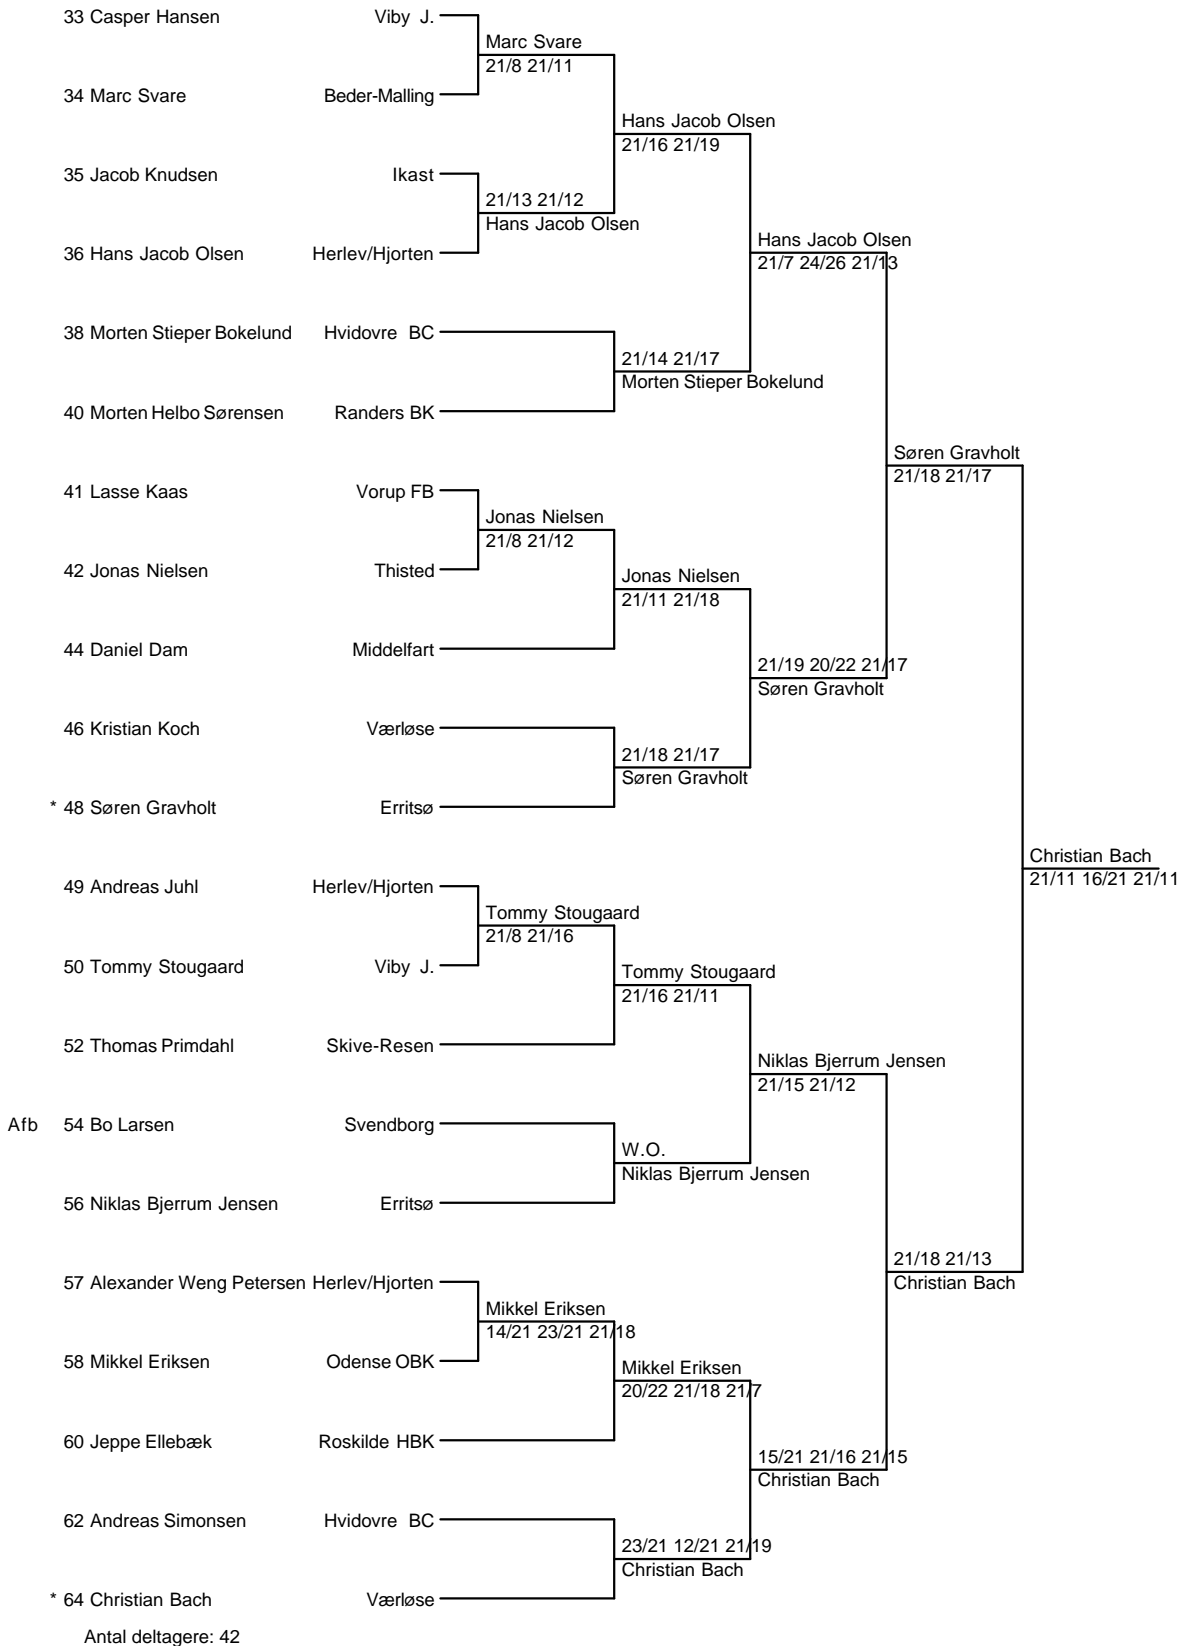

Herre Single U18 - Klassifikation 2/3