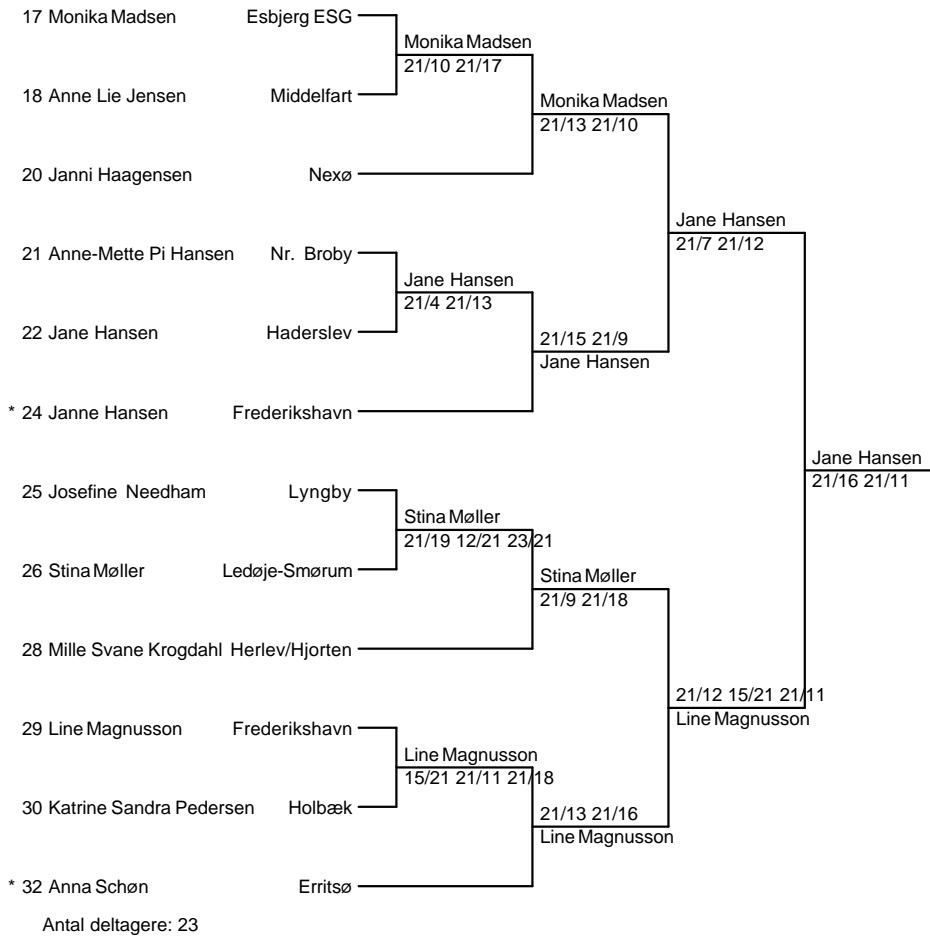

Dame Single U18 - Klassifikation 2/3

Dame Single U18 - Klassifikation 3/3