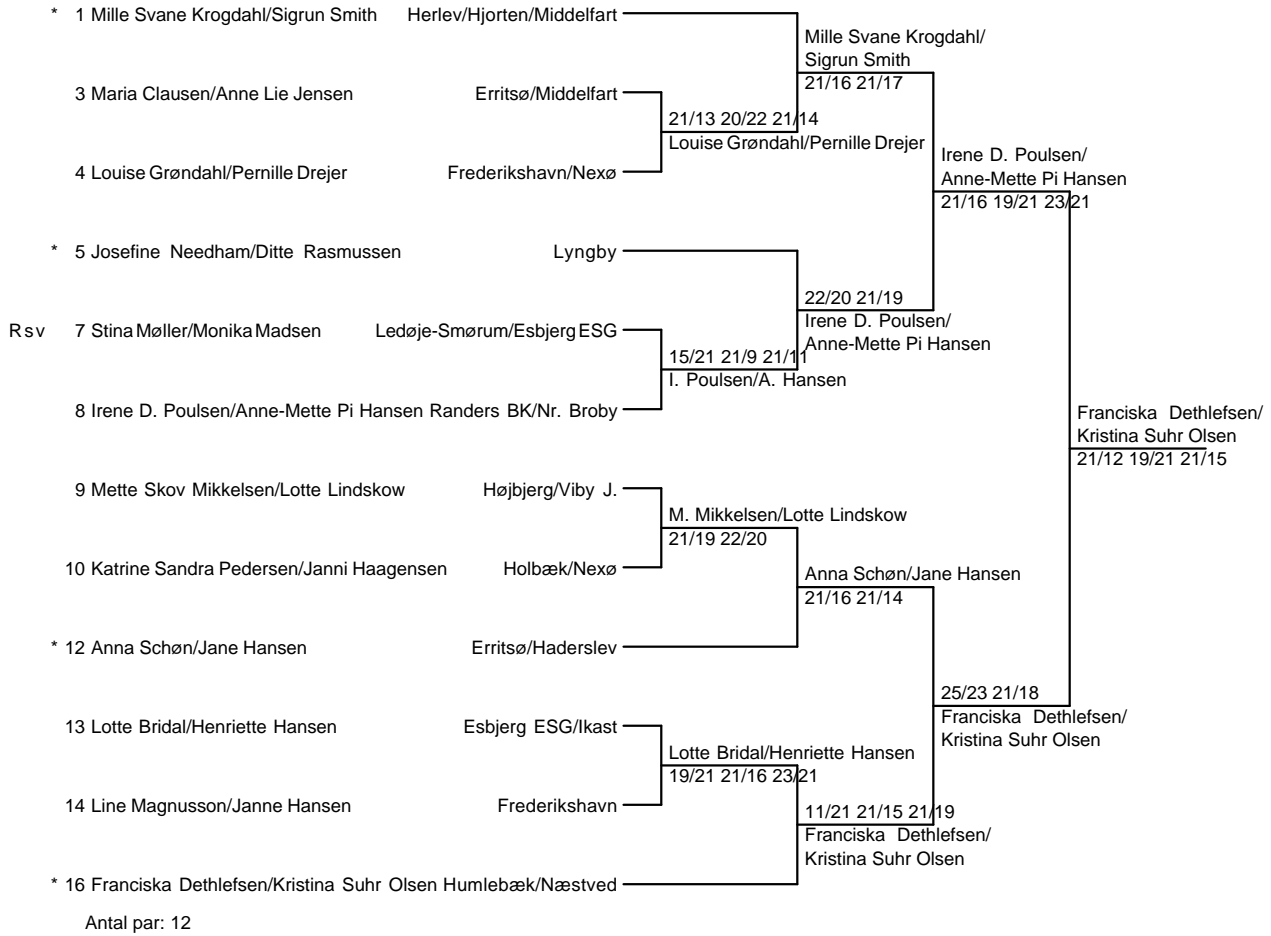

Dame Double U18 - Klassifikation