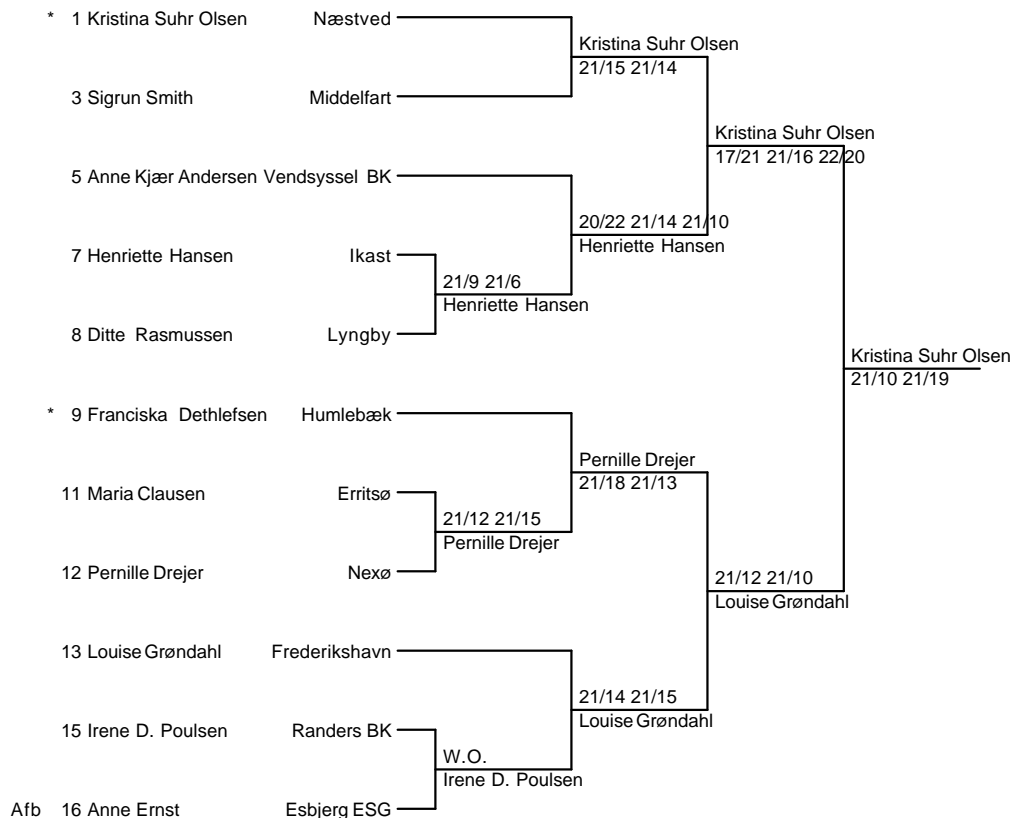

Dame Single U18 - Klassifikation 1/3

Spillerne skal være spilleklare mindst 15 minutter før det fastsatte spilletidspunkt

*=seeded Afb=afbud Rsv=reserve

29-04-2007 15:30