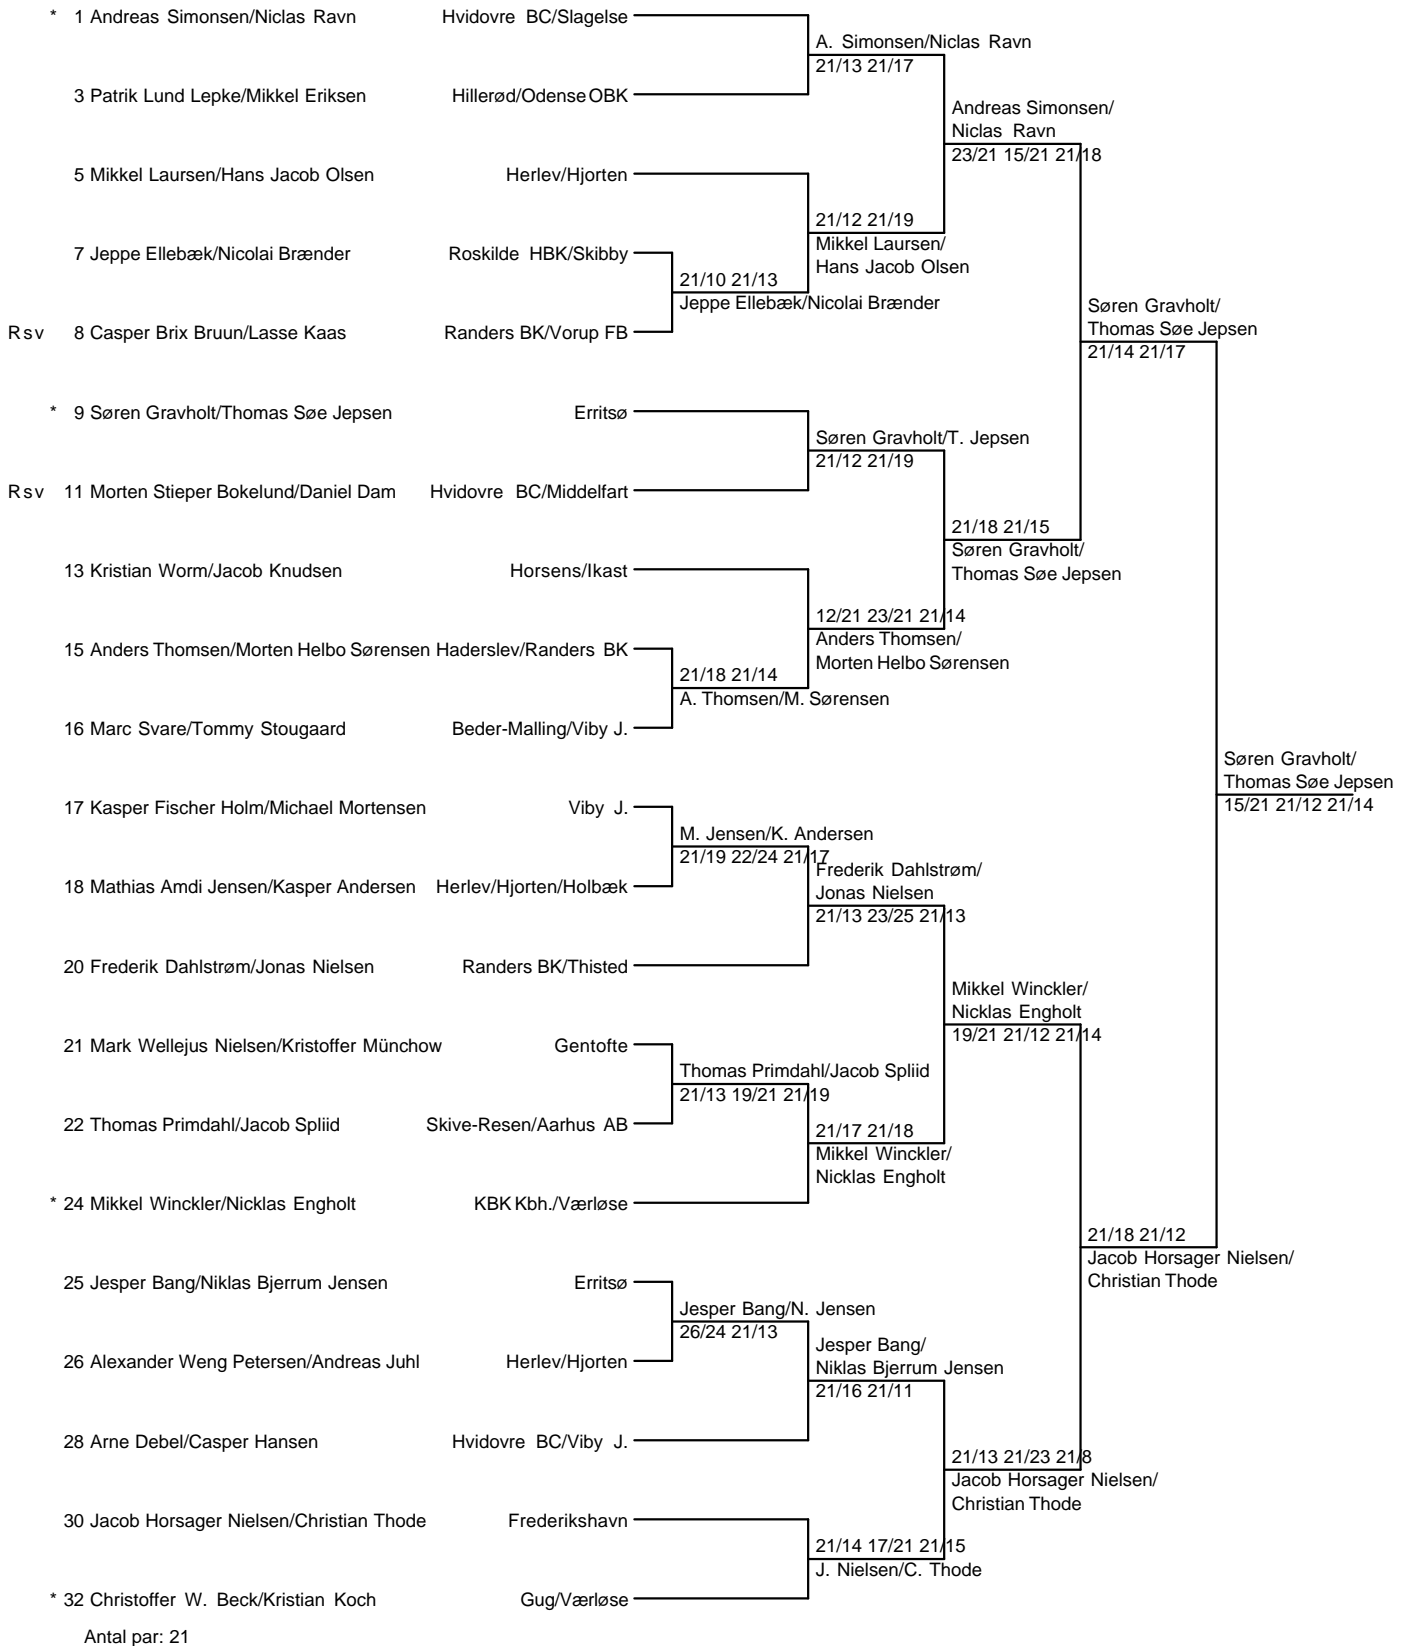

Herre Double U18 - Klassifikation