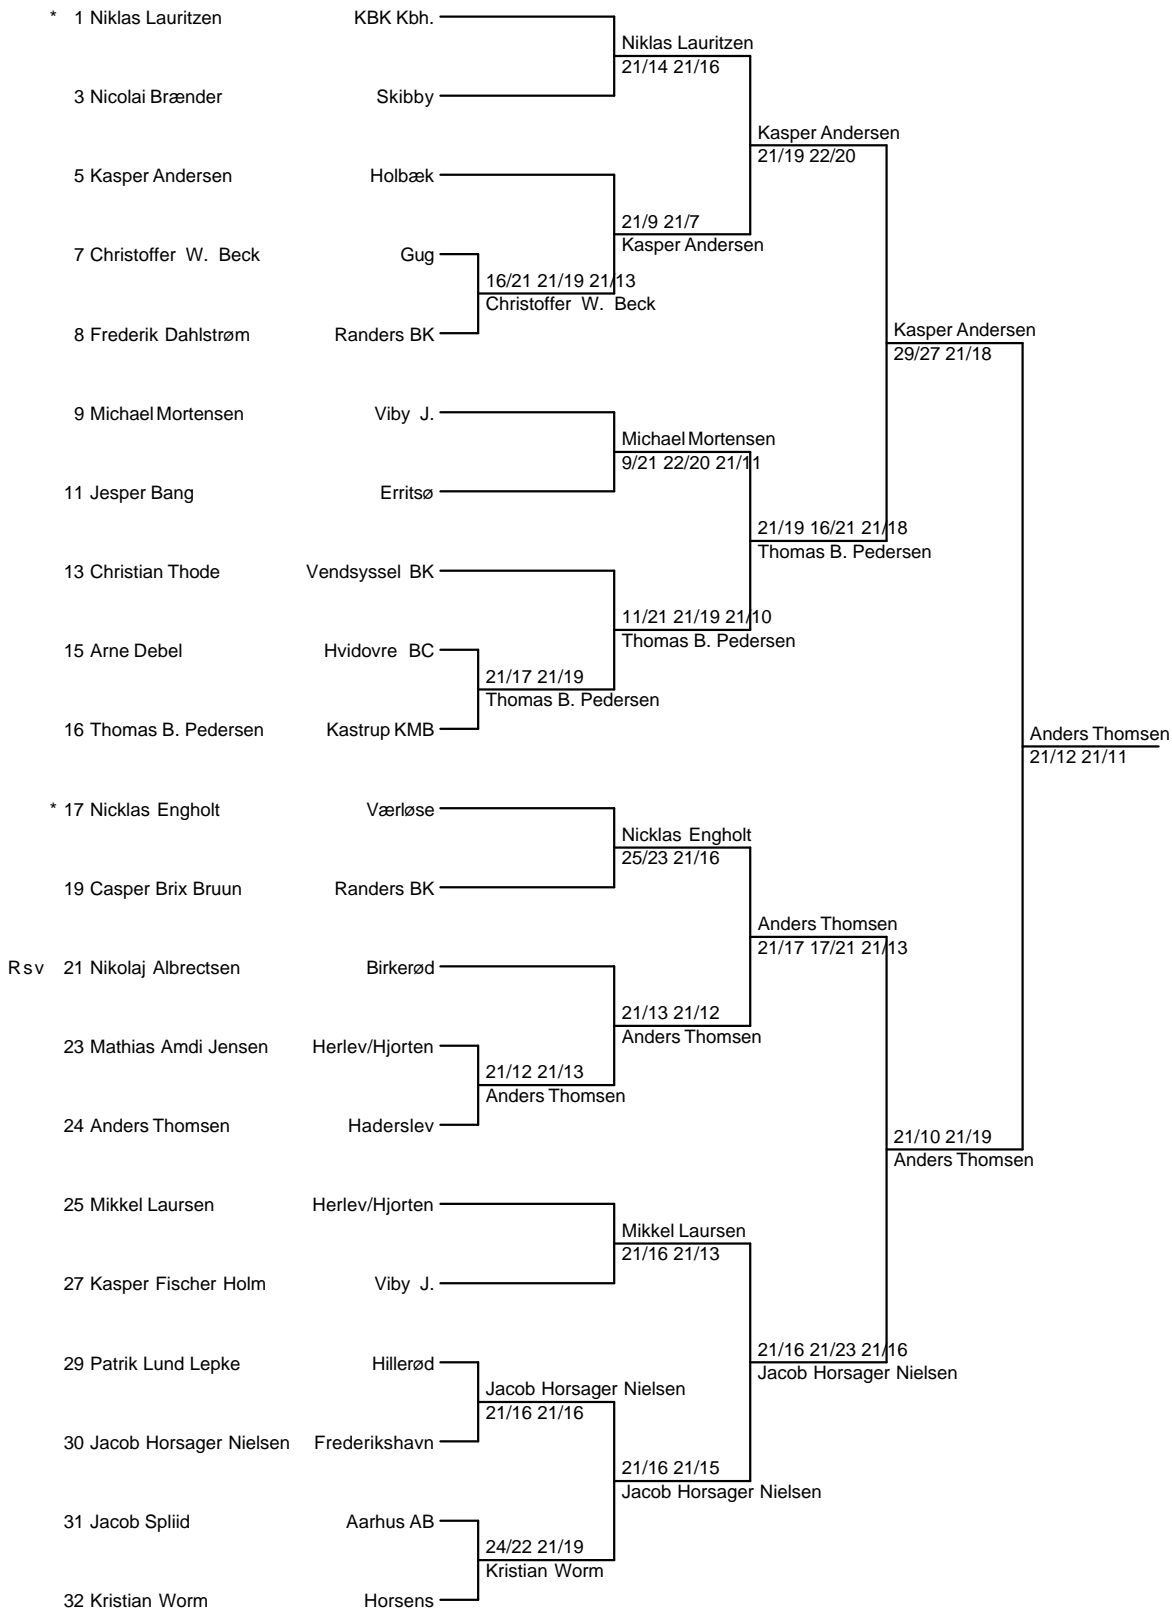

Herre Single U18 - Klassifikation 1/3