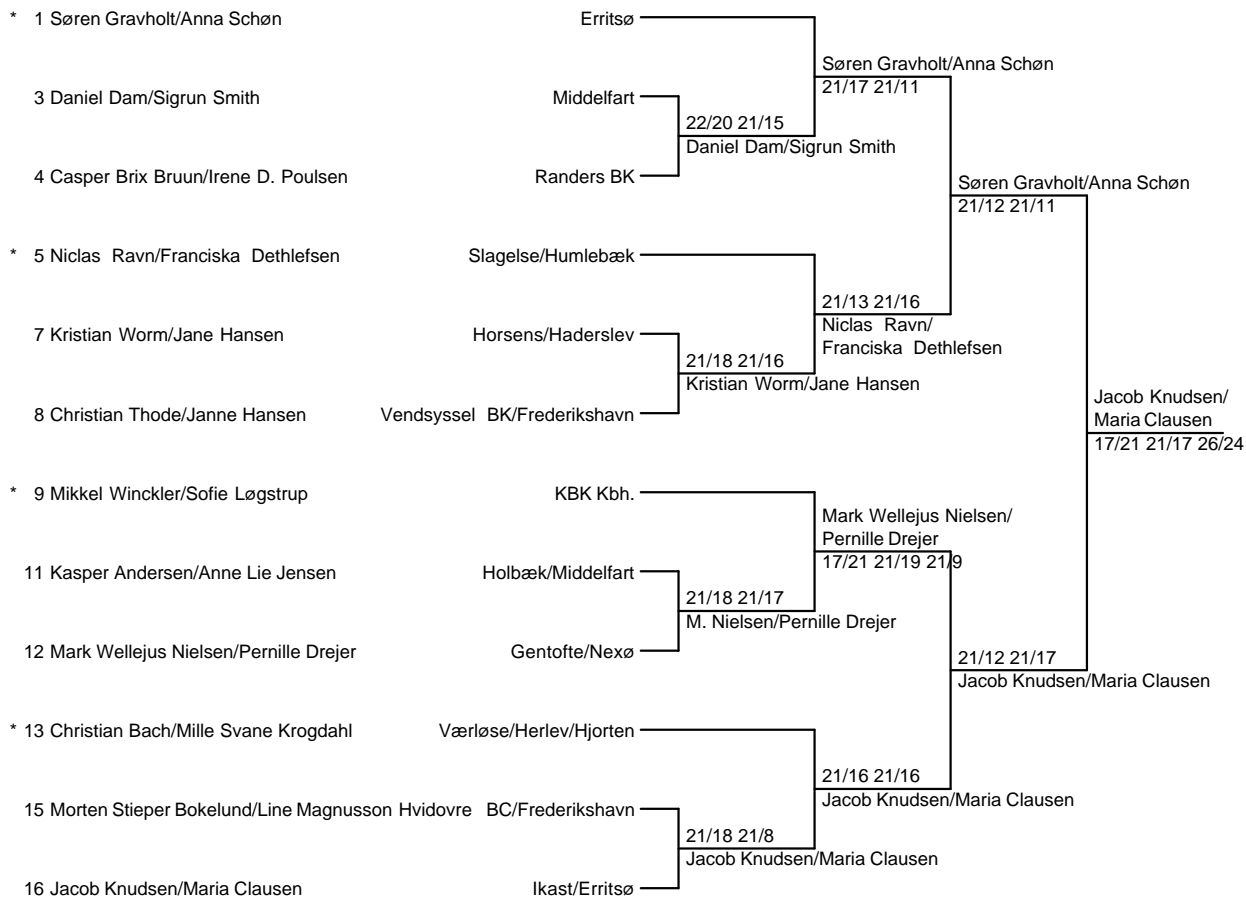

Mixed Double U18 - Klassifikation 1/3