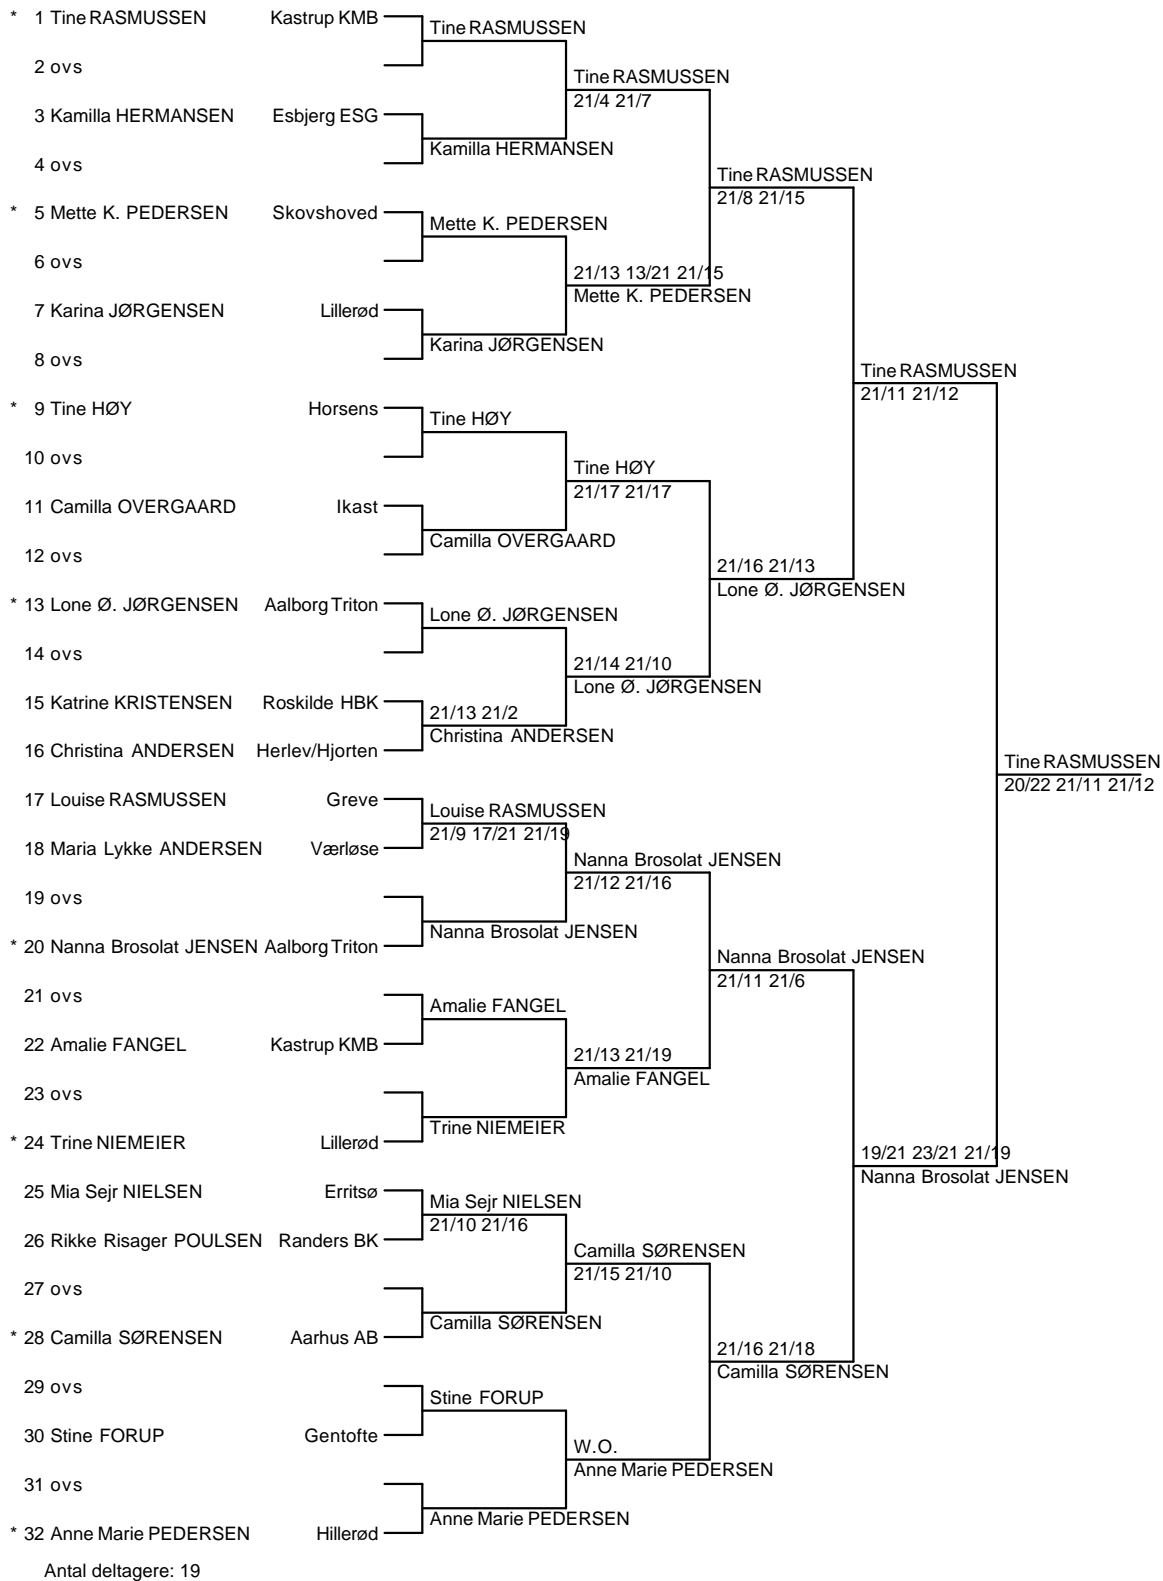

DM Badminton 2006/2007

Esbjerg Idrætscenter 8.-11. Februar 2007

Dame Single SEN E

Spillerne skal være spilleklare mindst 15 minutter før det fastsatte spilletidspunkt

*=seeded - Rsv=reserve - Afb=afbud

11-02-2007 15:45

Herre Double SENE

* 1	Jens ERIKSEN/Martin Lundgaard HANSEN	Hvidovre BC/Værløse	Jens ERIKSEN/M. HANSEN		
2	ovs		Jens ERIKSEN/ Martin Lundgaard HANSEN		
3	Niklas HOFF/Kasper MADSEN	Værløse/Aalborg Triton	21/16 25/27 21/19	21/4 21/16	
4	Martin BEYER/Tore VILHELMOSEN	Odense OBK	Martin BEYER/VILHELMOSEN		Jens ERIKSEN/ Martin Lundgaard HANSEN
* 5	Peter STEFFENSEN/Rasmus Mangor ANDERSEN	Lillerød/Skælskør	STEFFENSEN/R. ANDERSEN		21/14 14/21 21/10
6	ovs			21/7 19/21 21/14	
7	Christian SKOVGAARD/Christian LARSEN	Gentofte/Odense OBK	21/7 21/9	Peter STEFFENSEN/ Rasmus Mangor ANDERSEN	
8	Henrik Nedergaard CHRISTENSEN/Rune POULSEN	Esbjerg ESG	SKOVGAARD/C. LARSEN		Jens ERIKSEN/ M. HANSEN
Rsv	9	Janek ROOS/Joachim FISCHER	Kastrup KMB	Janek ROOS/Joachim FISCHER	21/9 21/12
10	ovs			Janek ROOS/Joachim FISCHER	
11	Casper LUND/Allan NIELSEN	Frederikshavn/Aalborg Triton	21/12 21/16	21/18 21/19	
12	Dennis Schmidt JENSEN/Peter MØRK	Hillerød/Værløse	D. JENSEN/Peter MØRK		21/14 23/25 21/13
* 13	Tommy SØRENSEN/Thomas Røjkjær JENSEN	Horsens/Skagen	T. SØRENSEN/T. JENSEN		Janek ROOS/Joachim FISCHER
14	ovs			21/12 21/12	
15	Mikkel PETERSEN/Jonas HINGE	Herlev/Hjorten	17/21 21/18 21/17	Tommy SØRENSEN/ Thomas Røjkjær JENSEN	
16	Thomas Irving PEDERSEN/Jesper PEDERSEN Solrød Strand/Roskilde BC59		Mikkel PETERSEN/Jonas HINGE		Lars PAASKE/ Jonas RASMUSSEN
17	Jesper THOMSEN/Leon ÅBENHUS	Skagen/Aalborg Triton	J. THOMSEN/L. ÅBENHUS		21/17 24/22
18	Mads Pieler KOLDING/Mads CONRAD-PETERSEN	Holbæk/Højbjerg	21/14 19/21 21/19	Mikkel Delbo LARSEN/ Jacob CHEMNITZ	
19	ovs			21/18 21/18	
* 20	Mikkel Delbo LARSEN/Jacob CHEMNITZ	Gentofte/Lillerød	M. LARSEN/J. CHEMNITZ		Jonas GLYAGER/Peter HASBAK
21	Jonas GLYAGER/Peter HASBAK	Skovshoved	Jonas GLYAGER/Peter HASBAK		21/17 19/21 21/15
22	Kenneth MOGENSEN/Mikkel Elbjørn LARSEN	Kastrup KMB	24/22 21/8	22/20 21/15	
23	ovs			Jonas GLYAGER/Peter HASBAK	
* 24	Simon MOLLYHUS/Anders KRISTIANSEN	Værløse	S. MOLLYHUS/KRISTIANSEN		21/14 21/13
Rsv	25	Christian NIELSEN/Johan S. SCHUR	Horsens	H. LINDHARDT/Jakob GENZ	Lars PAASKE/ Jonas RASMUSSEN
26	Henrik F. LINDHARDT/Jakob GENZ	Nr. Broby	21/10 18/21 21/18	Kasper HENRIKSEN/ Rasmus BONDE	
27	ovs			19/21 21/15 21/13	
* 28	Kasper HENRIKSEN/Rasmus BONDE	Viby J./Aarhus AB	K. HENRIKSEN/R. BONDE		21/13 21/11
29	Kristoffer STAMPE/Morten Spurr MADSEN	Hvidovre BC/Skovshoved	K. STAMPE/M. MADSEN		Lars PAASKE/ Jonas RASMUSSEN
30	Martin KRAGH/Nicky BACH	Randers BK	21/14 21/18	21/14 21/8	
31	ovs			Lars PAASKE/ Jonas RASMUSSEN	
* 32	Lars PAASKE/Jonas RASMUSSEN	Greve/Kastrup KMB	Lars PAASKE/RASMUSSEN		

Antal par: 24

Spillerne skal være spilleklare mindst 15 minutter før det fastsatte spilletidspunkt

*=seeded - Rsv=reserve - Afb=afbud

11-02-2007 15:45